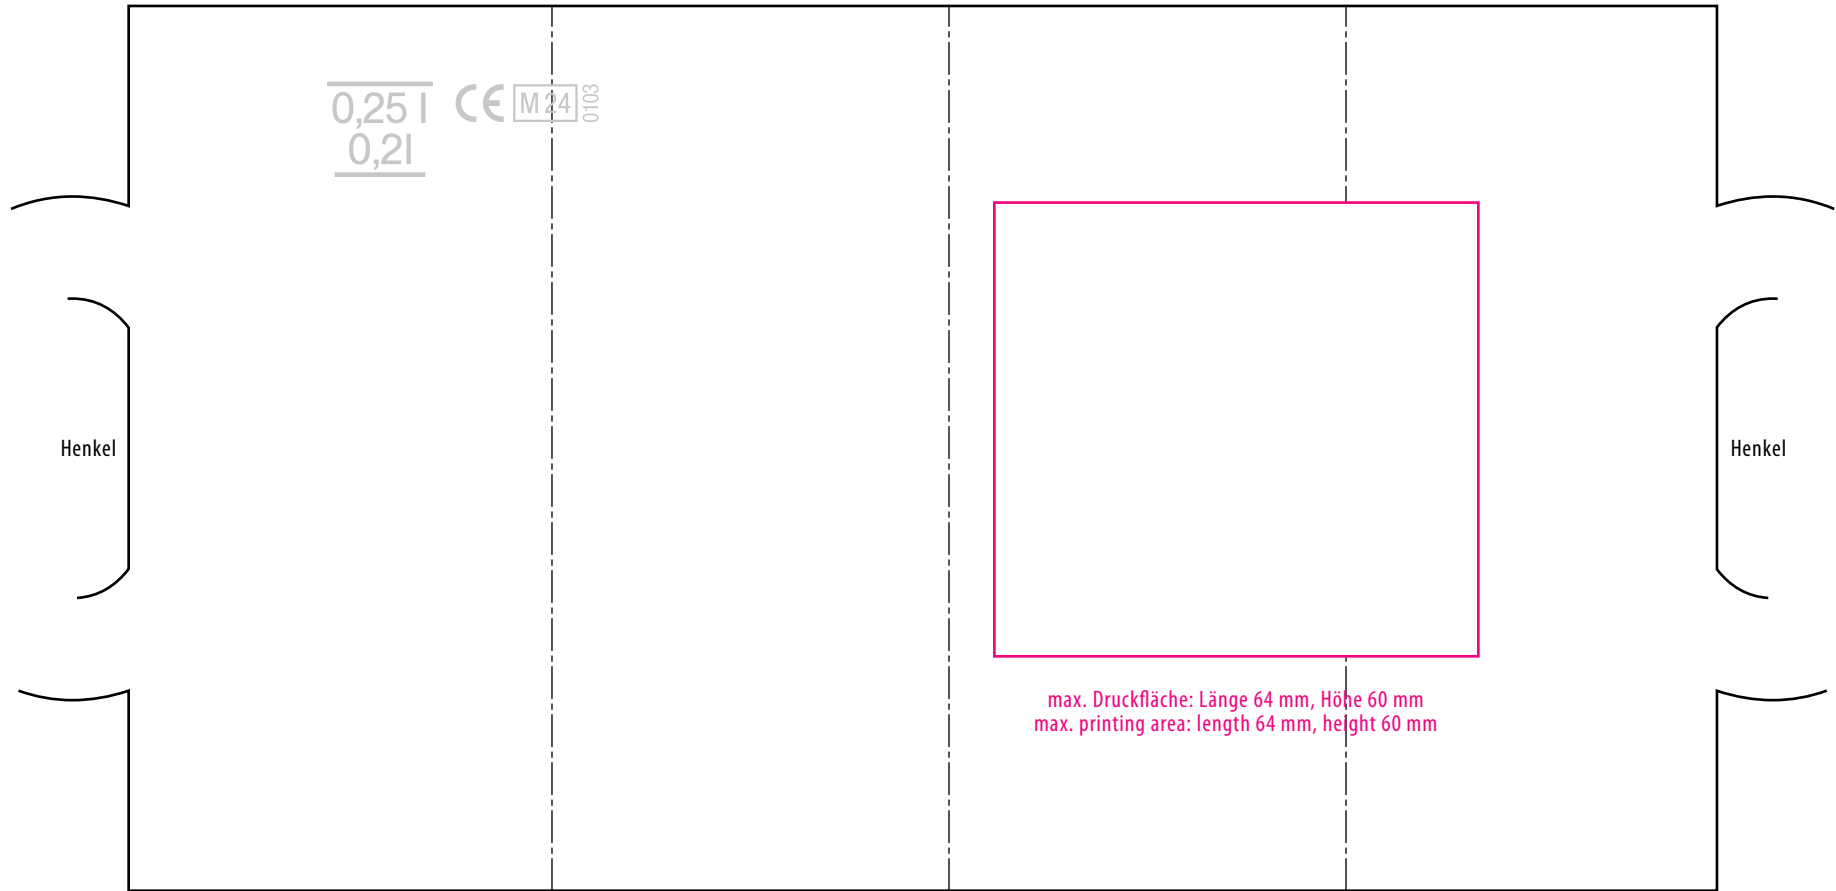

02-07-24

Mitte gegenüber Henkel
handle position opposite

Maßpfeil = 50 mm
Größenabweichungen bei Ausdruck möglich