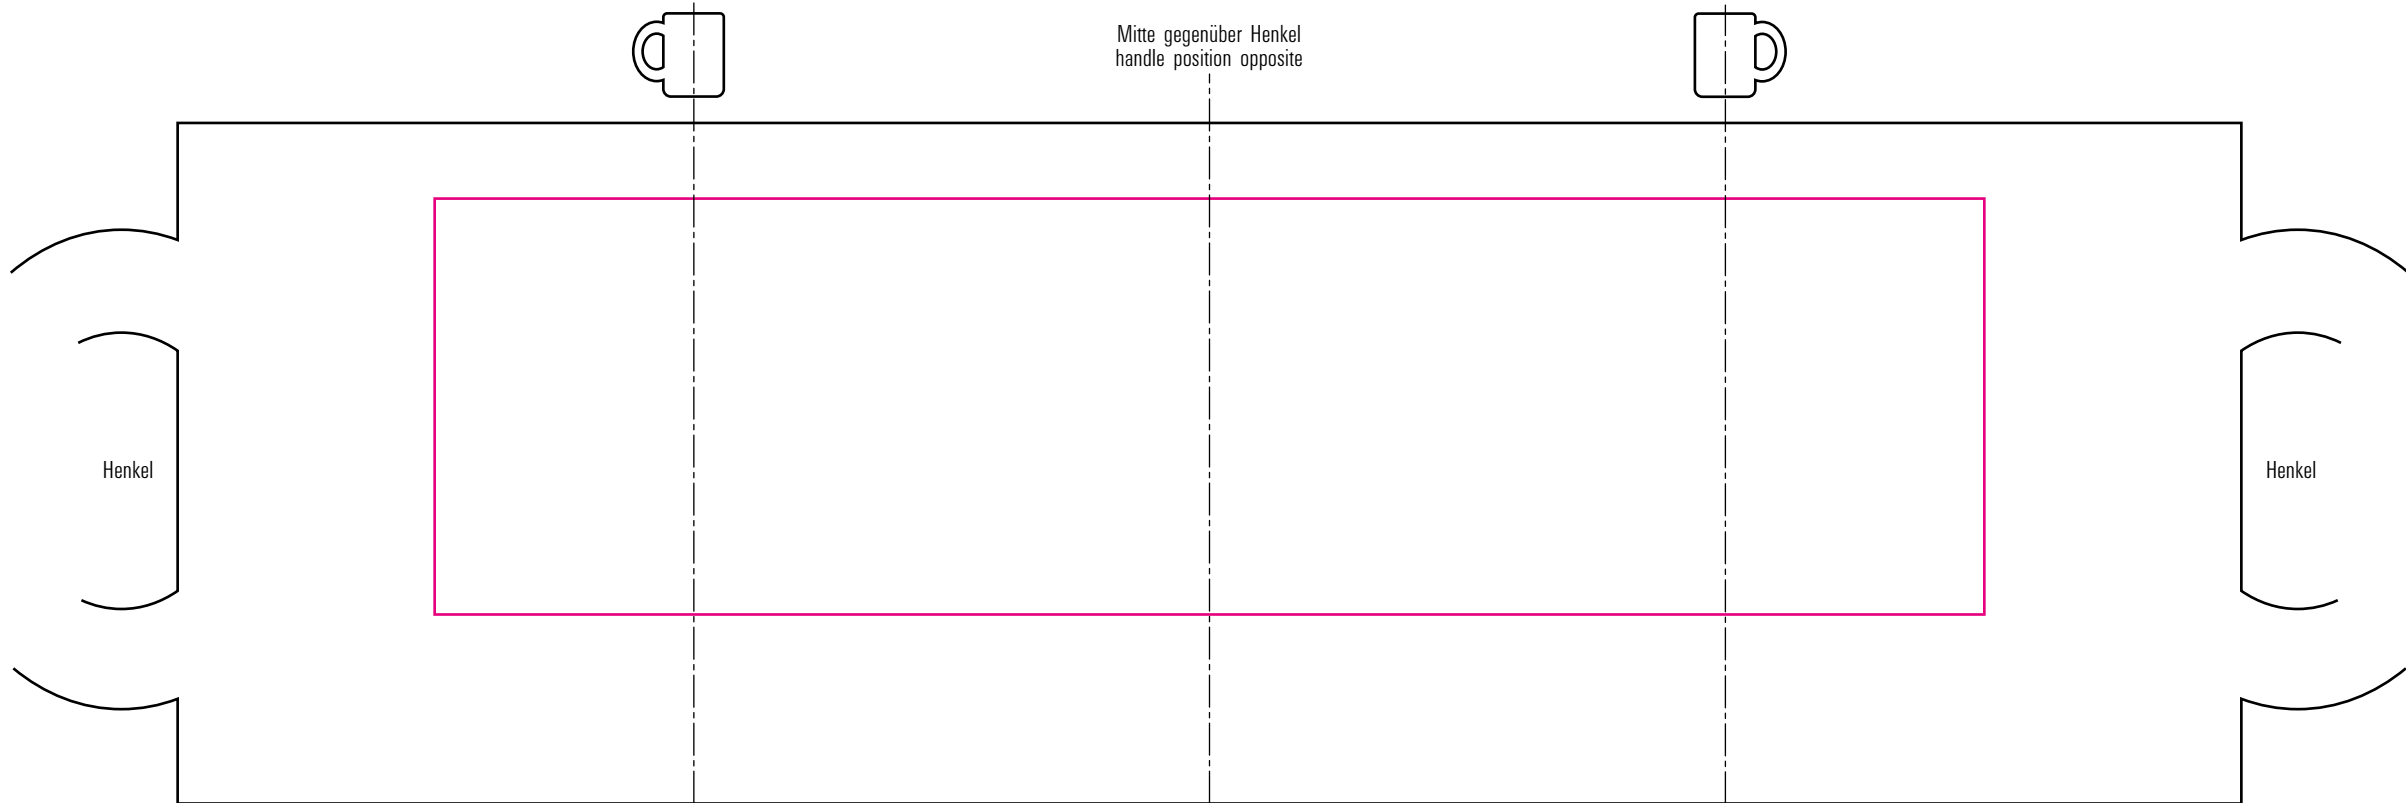

Olivia

25-07-17

Standbogen

max. Druckfläche: Länge 205 mm, Höhe 55 mm
max. printing area: length 205 mm, height 55 mm

Maßpfeil = 50 mm

Größenabweichungen bei Ausdruck möglich